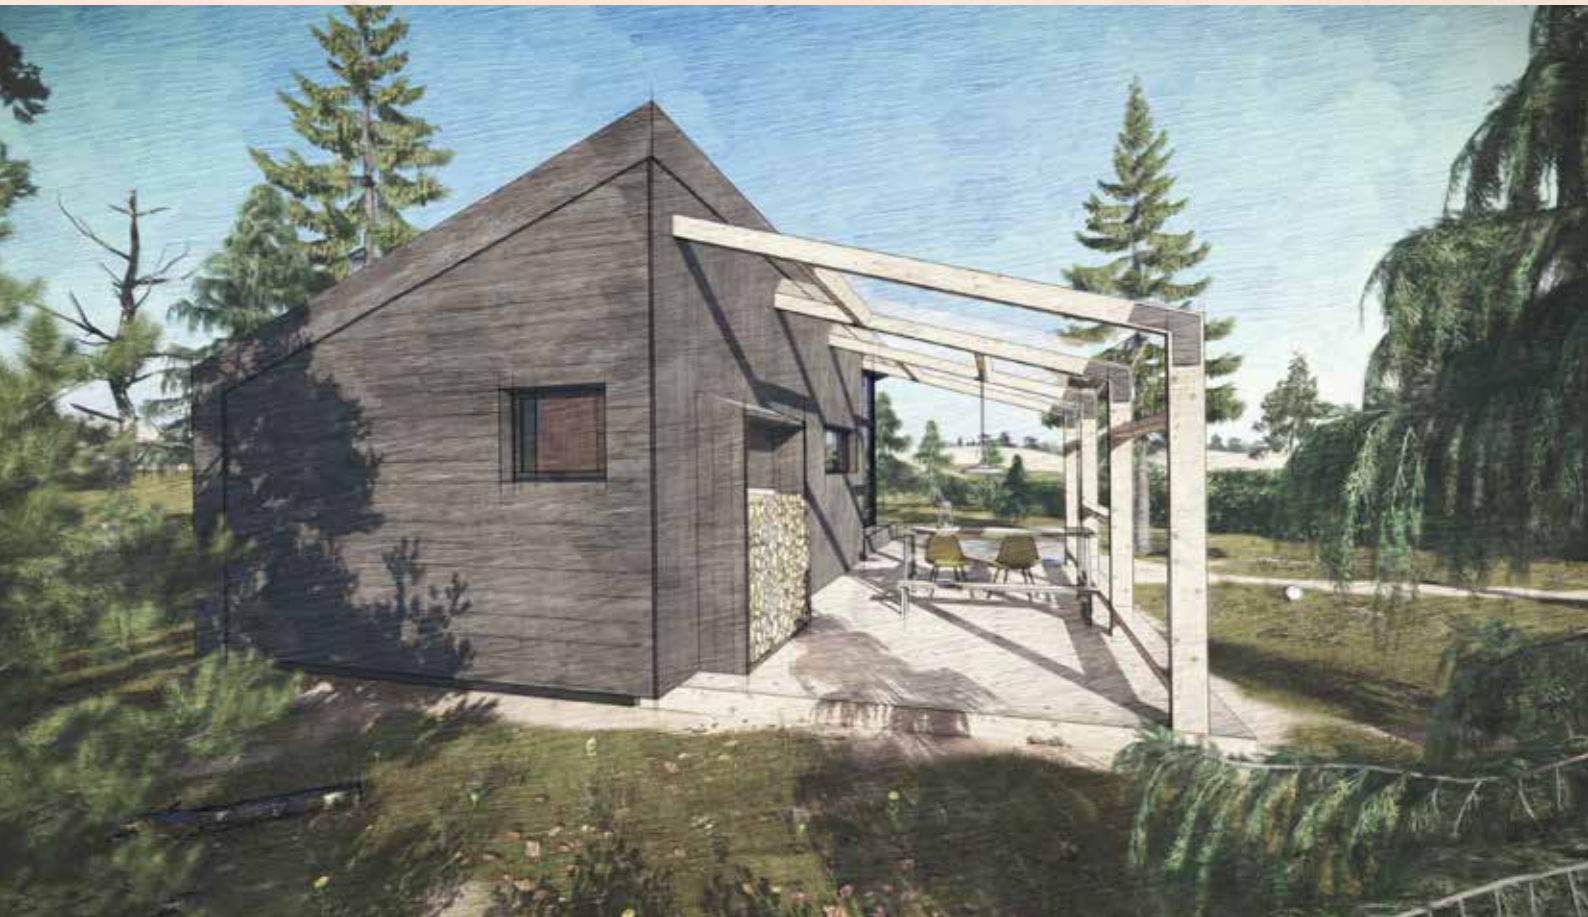

Cbin

LIBERTÉ WOODSCAPES

CBIN NO.3

AL MEER DAN 6 JAAR

PRODUCEREN WE BIJ LIBERTÉ PREFAB (TINY) HOUSES EN CABINS ALS 1 VAN DE ALLEREERSTE PROFESSIONELE BOUWERS VAN TINY HOUSES IN NEDERLAND. INMIDDELS ZIJN WE UITGEGROEID NAAR EEN 15 KOPPIG TEAM MET ONTWERPERS, INSTALLATEURS, TIMMERMANNEN EN MEUBELMAKERS. ER STAAN RUIM 50 UNIEKE HUISJES IN BINNEN- ÉN BUITENLAND, WANT MAATWERK IS ONZE KRACHT EN SPECIALITEIT.

WE ONTWERPEN, BOUWEN, PLAATSEN EN ONDERHOUDEN EN GAAN ZO EEN LANGDURIGE VERBINTENIS AAN MET ONZE KLANTEN ÉN ONZE CABINS.

BIOBASED BOUWEN

WIJ GELOVEN IN EEN VERANTWOORDE MANIER VAN BOUWEN, MET ZO MIN MOGELIJK BELASTING VOOR DE OMGEVING. DAAROM PRODUCEREN WE PREFAB IN ONZE WERKPLAATS EN ZIJN ONZE CABINS OP EEN DUURZAME, CIRCULAIRE EN ECOLOGISCHE WIJZE ONTWERPEN EN GEBOUWD. EEN HOUTEN HUIS MET EEN NATUURLIJKE ISOLATIE IS NIET ALLEEN BETER VOOR HET MILIEU MAAR GEEFT OOK EEN GEZONDE EN COMFORTABELE WOONERVARING.

CBIN 3

EEN CABIN VAN FORMAAT; MET EEN LENGTE VAN 11,5 METER EN EEN BREEDTE VAN 4,5 METER IS DEZE UITERMATE GESCHIKT VOOR 6 TOT 8 PERSONEN. EEN BEDSTEE, EEN STAPELBED, EEN SLAAPVIDE VOOR 2 PERSONEN EN EEN SLAAPBANK BIEDEN MOGELIJKHEDEN VOOR GROTERE GEZINNEN OF GROEPEN. DE GROTENDEELS GESCEIDEN SLAAPPLEKKEN BIEDEN GENOEG MOGELIJKHEDEN VOOR PRIVACY. MET EEN RIANTE BADKAMER MET WC, EEN KEUKEN, LEEFHOK MET EEN GROOT HOEKKOZIJN EN EEN TAFEL OM MET ZE ALLEN AAN TE SCHUIVEN. OOK DEZE CABIN HEEFT EEN JASJE VAN DUURZAAM BEHANDELD HOUT. AAN DE ACHTERZIJDE LOPEN VERTICALE CORTENSTAAL PLATEN STRAK DOOR OP DE SCHUINTE VAN HET DAK.

ONTWERPVISIE

BIJ HET ONTWERPEN VAN EEN CABIN HEBBEN WE ALTIJD 2 EINDGEBRUIKERS IN GEDACHTEN.

DE EERSTE IS DE EIGENAAR, DIE HET MOET VERHUREN EN BEHEREN. DIT BETEKENT DAT DE CABIN TEGEN EEN STOOTJE MOET KUNNEN, PRAKTISCH INGEDEELD IS EN GOED SCHOON TE MAKEN.